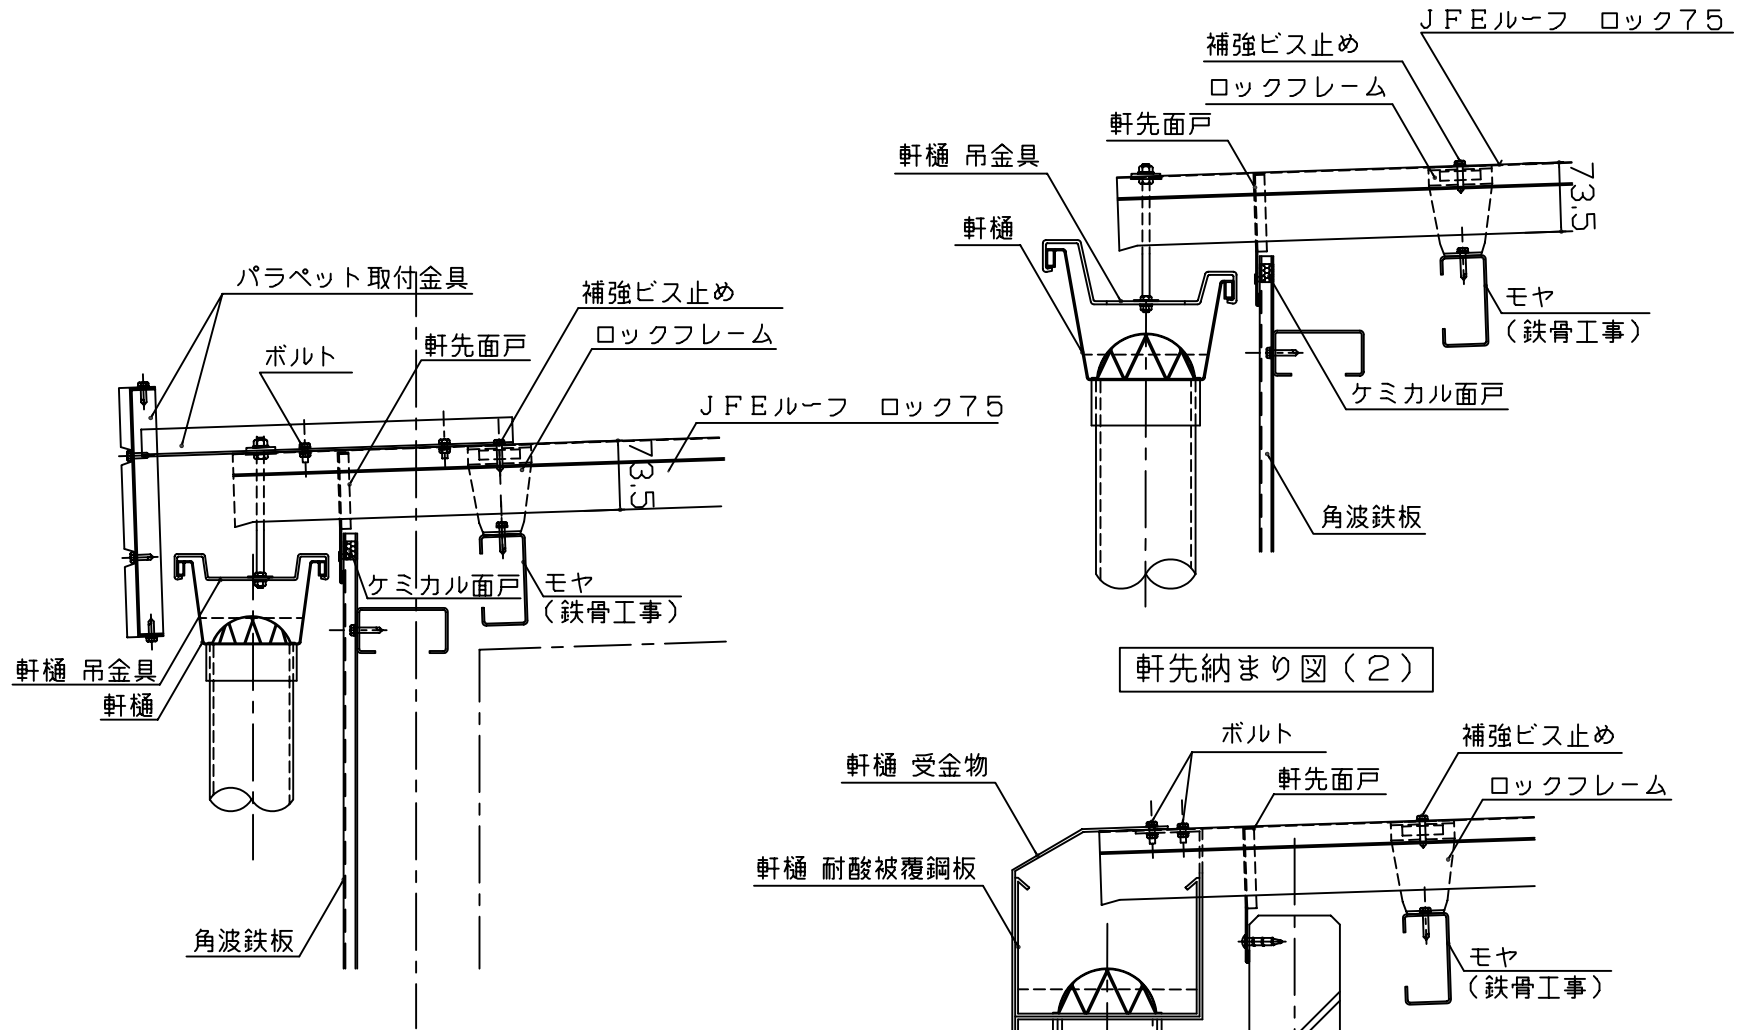

図面番号

図面名称 軒先納まり図（外壁：ALC版，角波鉄板）

JFEルーフ ロック75

軒先納まり図(1)

軒先納まり図(2)

軒先納まり図(3)