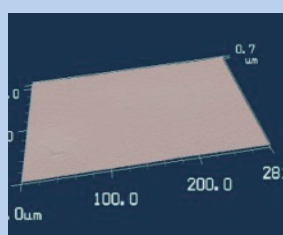

暮らし、街、未来を創造します。 —Fine Steel Collaborative Solution—

環境固形マーカー「キットパス®」適合ボード鋼板

ビューボード®

*「ビューボード」はJFE鋼板(株)の登録商標です。

JFE 鋼板

1つで3役のマルチボード

ビューボード®の特長 (他のボード鋼板との違い)

- 1 マットで落ち着いた質感** → 詳細 P.5参照
つるつるのホワイトボードに比べ、表面は凹凸がありマットながらザラザラではなく、落ち着いた質感です。
- 2 映写がキレイ!** → 詳細 P.4参照
反射が目立たず、明るい部屋でも見やすい仕様になっています。
- 3 板面に粉が残らない** → 詳細 P.3参照
筆記具にキットパス®を使用すると、書き消し時に粉が出ず、壁面がキレイな状態を保ちます。

■ ホワイトボードや、黒板ボードとは表面形状が異なります。(詳細P.5参照)

● ビューボード

● JFE ホワイトボード

● JFE ボード(黒板)

■ 用途面積比率 (2021年3月末時点)

様々なコミュニケーションシーンに、ビューボード®

オフィスの会議室等・教育施設や住宅等、ビューボード®はさまざまな用途で活躍しています。

オフィス