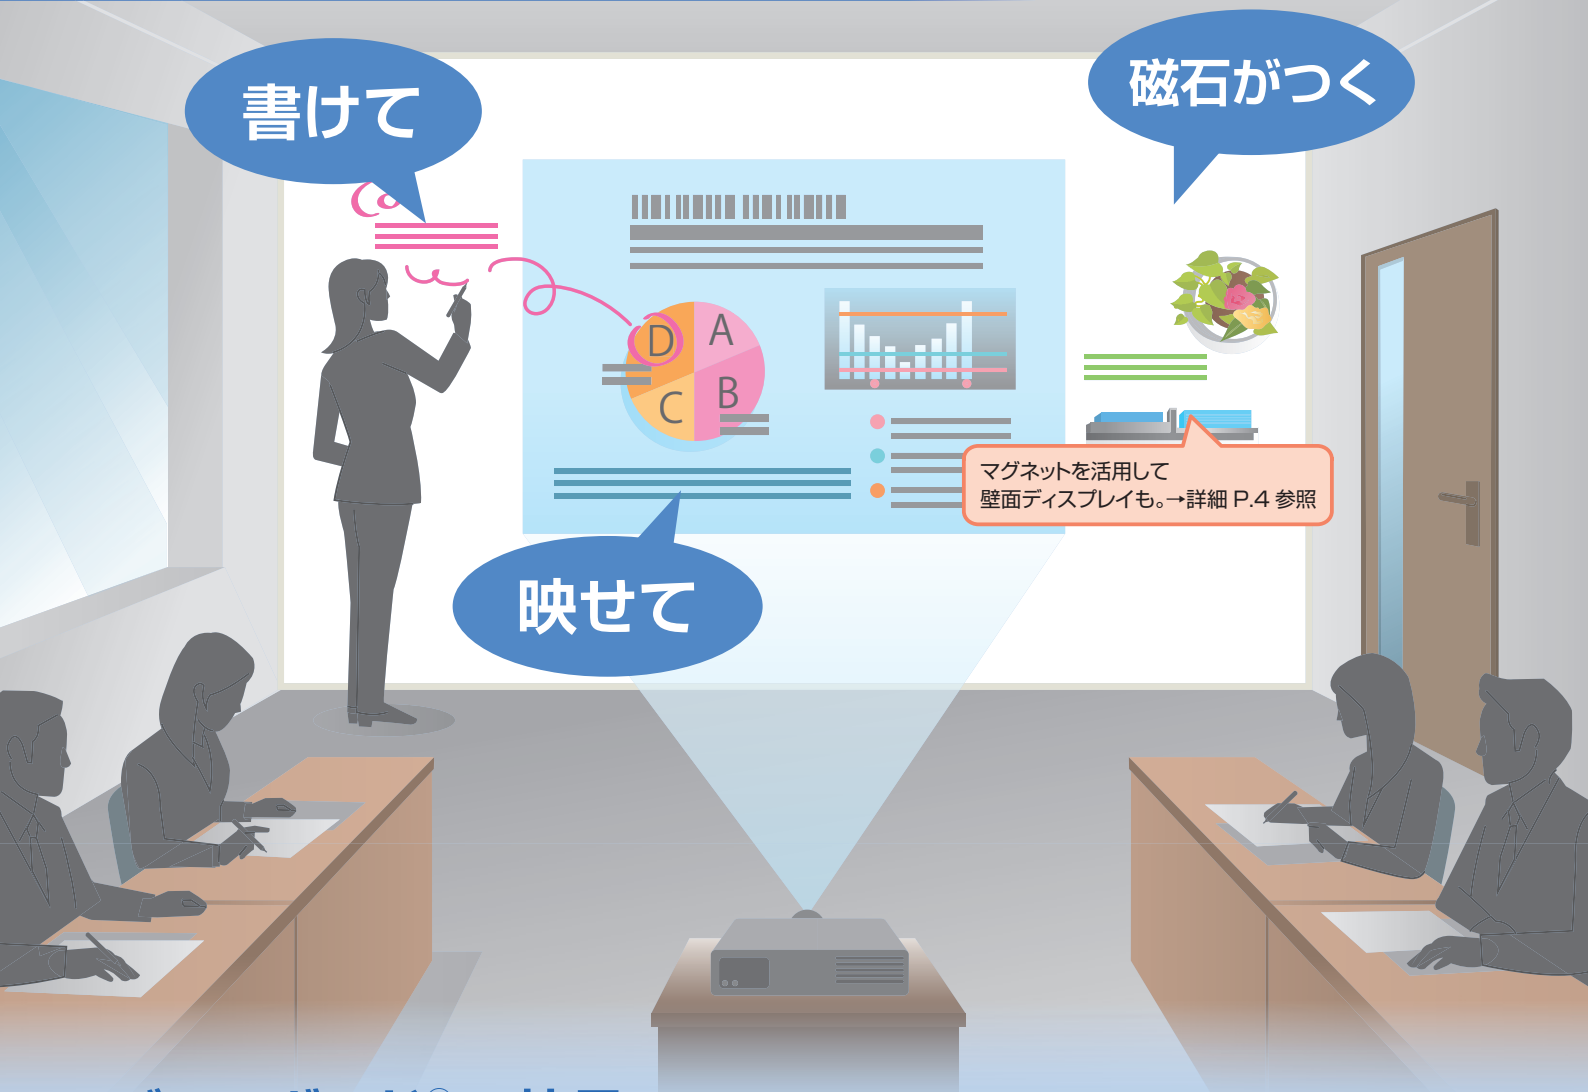

暮らし、街、未来を創造します。 —Fine Steel Collaborative Solution—

環境固形マーカー「キットパス®」適合ボード鋼板

ビューボード®

*「ビューボード」はJFE鋼板(株)の登録商標です。

JFE 鋼板

1つで3役のマルチボード

ビューボード®の特長 (他のボード鋼板との違い)

- 1 マットで落ち着いた質感** → 詳細 P.5参照
つるつるのホワイトボードに比べ、表面は凹凸がありマットながらザラザラではなく、落ち着いた質感です。
- 2 映写がキレイ!** → 詳細 P.4参照
反射が目立たず、明るい部屋でも見やすい仕様になっています。
- 3 板面に粉が残らない** → 詳細 P.3参照
筆記具にキットパス®を使用すると、書き消し時に粉が出ず、壁面がキレイな状態を保ちます。

大画面での投影も可能。スペースを最大限に活用できます。

教育施設

「粉が出ない黒板」や「映写スクリーン」としても有効に活用されています。

黒のボードは緑と比較して視認性が高く、文字が見やすいです。

幼児施設

キットパス®を使って自由に壁にお絵かきすることで、情操教育にも繋がります。

商業施設

壁面のアクセントとして、意匠的に見せるのにも一役買っています。

粉が出ないのでメニューボードにも最適。

病院・介護施設

アクティビティ、コミュニケーションなどのツールとして、お使いいただけます。

住宅

お子様の情操教育やオープンディスプレイなどに壁面を有効にご活用できます。

ビューボード®の、書けて・映せて・磁石がつく機能

■書き消しするなら… ビューボード®は「キットパス®」適合ボードとして開発しました。

環境固形マーカー、CEマーク(*1)取得済