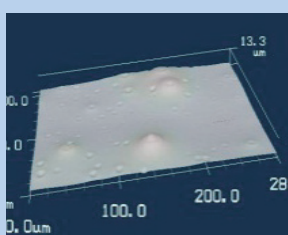

ビューボード®の特長 (他のボード鋼板との違い)

1. **1 マットで落ち着いた質感** → 詳細 P.5参照
   つるつるのホワイトボードに比べ、表面は凹凸がありマットながらザラザラではなく、落ち着いた質感です。
2. **2 映写がキレイ!** → 詳細 P.4参照
   反射が目立たず、明るい部屋でも見やすい仕様になっています。
3. **3 板面に粉が残らない** → 詳細 P.3参照
   筆記具にキットパス®を使用すると、書き消し時に粉が出ず、壁面がキレイな状態を保ちます。

■ ホワイトボードや、黒板ボードとは表面形状が異なります。(詳細P.5参照)

● ビューボード