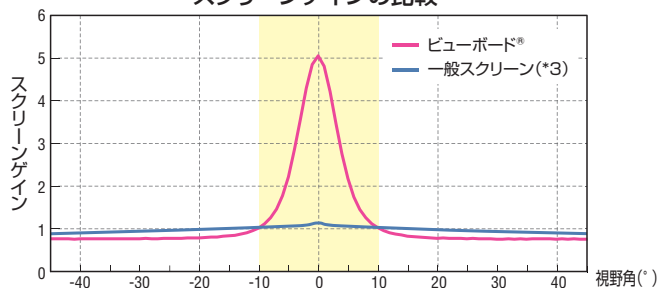

■映写時の特長 *映写を行う場合はビューホワイトの板面をご使用ください。

光の反射が目立たない

ビューボード®はホワイトボードと比較して光沢を抑えているため、**光の反射が目立ちません。**(P.6参照)

ビューボード®は、照明の映り込みも目立ちません。

明るくても見やすい

ビューボード®は、一般的なスクリーンと比較し、**明るい部屋内でも視認性が高くなります。**
(下グラフ参照)

電子黒板としての使用例

映写性能は「スクリーンゲイン」という指標で表します。

スクリーンゲインの比較

●ビューボード®は、特に視野角±10°程度の範囲でスクリーンゲインが大きい(=板面が明るい)ため、明るい部屋でも高い視認性が保てます。

スクリーンゲインとは

スクリーン面が任意の角度に対してどの程度の光を反射するか、反射特性を数値で示したものです。数値は標準板での反射特性に対する割合で表し、高い値の方が板面が明るくなるといえます。

■マグネットで さらなる有効活用!

こどもの知育から オープン収納、ディスプレイにまで 壁面を有効活用!