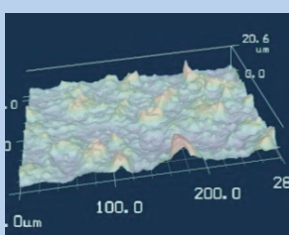

● JFE ボード(黒板)