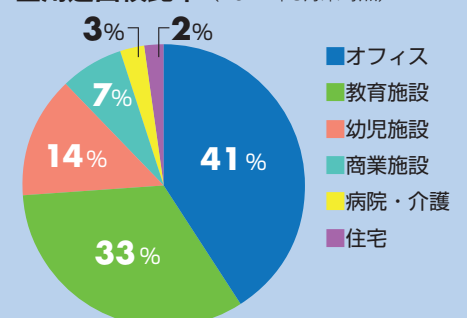

■ ホワイトボードや、黒板ボードとは表面形状が異なります。(詳細P.5参照)

● ビューボード

● JFE ホワイトボード

● JFE ボード(黒板)

■ 用途面積比率 (2021年3月末時点)

様々なコミュニケーションシーンに、ビューボード®

オフィスの会議室等・教育施設や住宅等、ビューボード®はさまざまな用途で活躍しています。

オフィス

大画面での投影も可能。スペースを最大限に活用できます。

教育施設

「粉が出ない黒板」や「映写スクリーン」としても有効に活用されています。

黒のボードは緑と比較して視認性が高く、文字が見やすいです。

幼児施設

キットパス®を使って自由に壁にお絵かきすることで、情操教育にも繋がります。

商業施設

壁面のアクセントとして、意匠的に見せるのにも一役買っています。