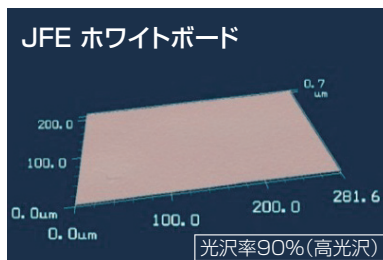

スクリーンゲインの比較

●ビューボード®は、特に視野角±10°程度の範囲でスクリーンゲインが大きい(=板面が明るい)ため、明るい部屋でも高い視認性が保てます。

スクリーンゲインとは

スクリーン面が任意の角度に対してどの程度の光を反射するか、反射特性を数値で示したものです。数値は標準板での反射特性に対する割合で表し、高い値の方が板面が明るくなるといえます。

■マグネットで さらなる有効活用!

こどもの知育から オープン収納、ディスプレイにまで 壁面を有効活用!

ビューボードは鋼板のため、マグネットがくっきます。それを利用し、掲示ボードの枠を超え、知育にも、オープン収納にも、ディスプレイウォールとしても、使用用途の幅は広がっています(*4)

キットパス×マグネットの組合せで店舗などのディスプレイウォールにも

ビューボード®×キットパス®×マグネットで壁面アート(JAPANSHOP2015)

●知育に

●オープン収納×ディスプレイに

マグネットにくっつく、デコレーショングッズの詳細については下記をご覧ください。

ヘヤデコ(ニチレイマグネット社)
URL: <https://www.heyadeco.com/>

(注意)

ネオジウム磁石等の強力なマグネットは、取り外す際に大きな力がかかり、ボード面が疵付く場合がありますので、ご注意ください。

(*3)スクリーンメーカーのグラフより転記

(*4)耐荷重は、さまざまな条件により変わるため、マグネットの設置時は安全を確認しながらお使いください。また、ビューボードを強力なマグネットで強く引っ張ると、製品が浮き上がることがあります。

Q. ホワイトボードや黒板とのちがいは?

A. ビューボードは光沢率と表面の滑らかさを調整した結果、キットパスでの描画（書き消し）と映写性に適しています。また黒板よりも凹凸が滑らかで筆記具の滑りや消去の感覚がよく、ホワイトボードよりも低光沢でマットな質感です。

Q. 直射日光に対する板面の影響は?

A. 塗膜に紫外線(UV)硬化塗料を使用していますので、長期に渡り強い紫外線を受けると、塗膜が劣化していくことがあります。強く紫外線のあたる場所(屋外、直射日光が射す屋内など)でのご使用は、お避けください。