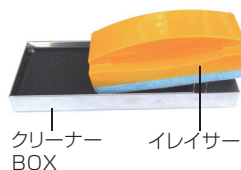

- ホワイトボードマーカーのご使用も可能ですが、ホワイトボード同様、消去時、板面や床面にマーカーのカスが付着し、汚れる可能性があります。その際は、水拭きや住宅用洗剤(*2)等をご使用ください。
- マーカーの種類により消去性に違いがあるので、ご使用前に該当マーカーでご確認ください。

消すときは、水拭きで!

- イレイサーを水で濡らしてから、お使いください。

霧吹きで板面を濡らして消去することも可能です。

- イレイサーの布面が汚れたら、イレイサーを水洗いしてお使いください。
- 布面が汚れるとキレイに消去することができず、板面に汚れが広がる場合があります。
- 繰り返しのご使用で、板面の汚れが気になる場合は、住宅用洗剤(*2)をご使用ください。

洗う手間を軽減するクリーナー BOX

クリーナー BOX イレイサー

イレイサーが汚れるたびに、水場へ洗いに行くのは手間がかかる!という場合、その場で洗浄できるクリーナーBOXもあります。