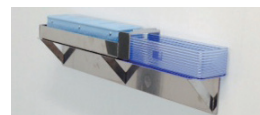

その場でイレイサーの水拭きが可能。

スリムタイプは壁に貼れる台と併せてご活用ください。

ビューボード® カラーバリエーション

※全てのカラーに対して、キットパスをお使いいただけます。

*その他のカラーは取り扱っておりません。

*印刷物につき、実際の色とは多少異なる場合があります。

ホワイト

グリーン