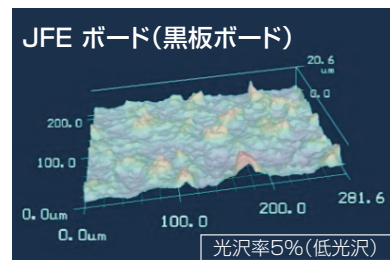

スクリーンゲインの比較

●ビューボード®は、特に視野角±10°程度の範囲でスクリーンゲインが大きい(=板面が明るい)ため、明るい部屋でも高い視認性が保てます。

スクリーンゲインとは

スクリーン面が任意の角度に対してどの程度の光を反射するか、反射特性を数値で示したものです。数値は標準板での反射特性に対する割合で表し、高い値の方が板面が明るくなるといえます。

■マグネットで さらなる有効活用!

こどもの知育から オープン収納、ディスプレイにまで 壁面を有効活用!

ビューボードは鋼板のため、マグネットがくっきます。それを利用し、掲示ボードの枠を超え、知育にも、オープン収納にも、ディスプレイウォールとしても、使用用途の幅は広がっています(*4)

キットパス×マグネットの組合せで店舗などのディスプレイウォールにも

ビューボード®×キットパス®×マグネットで壁面アート(JAPANSHOP2015)

●知育に

●オープン収納×ディスプレイに

マグネットにくっつく、デコレーショングッズの詳細については下記をご覧ください。

ヘヤデコ(ニチレイマグネット社)
URL: <https://www.heyadeco.com/>

(注意)

ネオジウム磁石等の強力なマグネットは、取り外す際に大きな力がかかり、ボード面が疵付く場合がありますので、ご注意ください。

(*3)スクリーンメーカーのグラフより転記

(*4)耐荷重は、さまざまな条件により変わるため、マグネットの設置時は安全を確認しながらお使いください。また、ビューボードを強力なマグネットで強く引っ張ると、製品が浮き上がることがあります。

Q. ホワイトボードや黒板とのちがいは?

A. ビューボードは光沢率と表面の滑らかさを調整した結果、キットパスでの描画（書き消し）と映写性に適しています。また黒板よりも凹凸が滑らかで筆記具の滑りや消去の感覚がよく、ホワイトボードよりも低光沢でマットな質感です。

Q. 直射日光に対する板面の影響は?

A. 塗膜に紫外線(UV)硬化塗料を使用していますので、長期に渡り強い紫外線を受けると、塗膜が劣化していくことがあります。強く紫外線のあたる場所(屋外、直射日光が射す屋内など)でのご使用は、お避けください。