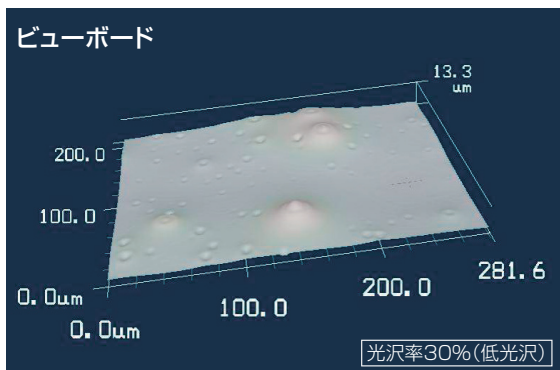

スクリーンゲインの比較

●ビューボード®は、特に視野角±10°程度の範囲でスクリーンゲインが大きい(=板面が明るい)ため、明るい部屋でも高い視認性が保てます。

スクリーンゲインとは

スクリーン面が任意の角度に対してどの程度の光を反射するか、反射特性を数値で示したものです。数値は標準板での反射特性に対する割合で表し、高い値の方が板面が明るくなるといえます。

■マグネットで さらなる有効活用!

こどもの知育から オープン収納、ディスプレイにまで 壁面を有効活用!

ビューボードは鋼板のため、マグネットがくっきます。それを利用し、掲示ボードの枠を超え、知育にも、オープン収納にも、ディスプレイウォールとしても、使用用途の幅は広がっています(*4)

キットパス×マグネットの組合せで店舗などのディスプレイウォールにも

ビューボード®×キットパス®×マグネットで壁面アート(JAPANSHOP2015)

●知育に

●オープン収納×ディスプレイに

マグネットにくっつく、デコレーショングッズの詳細については下記をご覧ください。

ヘヤデコ(ニチレイマグネット社)
URL: <https://www.heyadeco.com/>

(注意)

ネオジウム磁石等の強力なマグネットは、取り外す際に大きな力がかかり、ボード面が疵付く場合がありますので、ご注意ください。

(*3)スクリーンメーカーのグラフより転記

(*4)耐荷重は、さまざまな条件により変わるため、マグネットの設置時は安全を確認しながらお使いください。また、ビューボードを強力なマグネットで強く引っ張ると、製品が浮き上がることがあります。

Q. ホワイトボードや黒板とのちがいは?

A. ビューボードは光沢率と表面の滑らかさを調整した結果、キットパスでの描画（書き消し）と映写性に適しています。また黒板よりも凹凸が滑らかで筆記具の滑りや消去の感覚がよく、ホワイトボードよりも低光沢でマットな質感です。

Q. 直射日光に対する板面の影響は?

A. 塗膜に紫外線(UV)硬化塗料を使用していますので、長期に渡り強い紫外線を受けると、塗膜が劣化していくことがあります。強く紫外線のあたる場所(屋外、直射日光が射す屋内など)でのご使用は、お避けください。