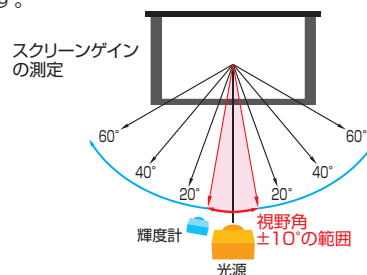

■映写時の特長 *映写を行う場合はビューホワイトの板面をご使用ください。

光の反射が目立たない

ビューボード®はホワイトボードと比較して光沢を抑えているため、**光の反射が目立ちません。**(P.6参照)

ビューボード®は、照明の映り込みも目立ちません。

明るくても見やすい

ビューボード®は、一般的なスクリーンと比較し、**明るい部屋内でも視認性が高くなります。**
(下グラフ参照)

電子黒板としての使用例

映写性能は「スクリーンゲイン」という指標で表します。

スクリーンゲインの比較

●ビューボード®は、特に視野角±10°程度の範囲でスクリーンゲインが大きい(=板面が明るい)ため、明るい部屋でも高い視認性が保てます。

スクリーンゲインとは

スクリーン面が任意の角度に対してどの程度の光を反射するか、反射特性を数値で示したものです。数値は標準板での反射特性に対する割合で表し、高い値の方が板面が明るくなるといえます。

■マグネットで さらなる有効活用!

こどもの知育から オープン収納、ディスプレイにまで 壁面を有効活用!